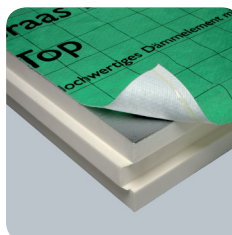

WAKAFLEX - UNIVERSALNA TAŚMA DO OBRÓBKI ŚCIAN I KOMINÓW

TAŚMY USZCZELNIAJĄCO-WENTYLACYJNE NA KALENICE / GRZBIET

KOSZE DACHOWE

SYSTEM KOMUNIKACJI DACHOWEJ

SYSTEM PRZECIWNIEGOWY

PRZEJŚCIA PRZEZ POŁĄC

IZOLACJE NAKROKWIOWE DIVODAMM

#### WARSTWA USZLACHETNIAJĄCA

nadaje ostateczny wygląd dachówce - intensywny, trwały kolor oraz połysk