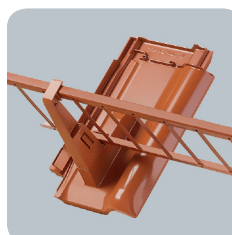

WAKAFLEX - UNIVERSALNA TAŚMA DO OBRÓBKI ŚCIAN I KOMINÓW

TAŚMY USZCZELNIAJĄCO-WENTYLACYJNE NA KALENICE / GRZBIET

KOSZE DACHOWE

SYSTEM KOMUNIKACJI DACHOWEJ

SYSTEM PRZECIWNIEGOWY

PRZEJŚCIA PRZEZ POŁĄC

IZOLACJE NAKROKWIOWE DIVODAMM

# DACHÓWKA TEVIVA **cisar**

linia nowoczesnej architektury

**NOWOŚĆ**