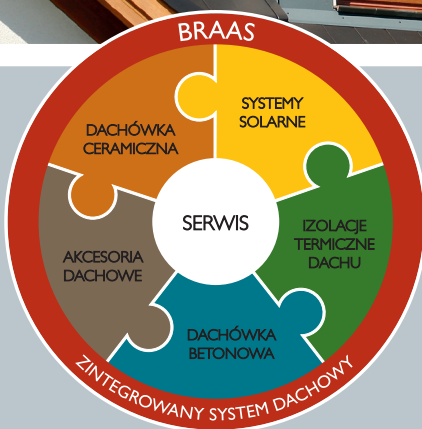

# ZINTEGROWANY SYSTEM DACHOWY BRAAS

## Oryginalne akcesoria - wiele możliwości

O funkcjonalności pokrycia dachowego świadczy nie tylko rodzaj zastosowanej dachówki, ale również zestaw wykorzystanych akcesoriów dachowych. Dopasowane kształtem i kolorystyką elementy pozwalają na estetyczne i technicznie poprawne wykonanie każdego dachu.

WAKAFLEX - UNIVERSALNA TAŚMA DO OBRÓBKI ŚCIAN I KOMINÓW

TAŚMY USZCZELNIAJĄCO-WENTYLACYJNE NA KALENICE / GRZBIET

KOSZE DACHOWE

SYSTEM KOMUNIKACJI DACHOWEJ

SYSTEM PRZECIWNIEGOWY

PRZEJŚCIA PRZEZ POŁĄC

IZOLACJE NAKROKWIOWE DIVODAMM

#### WARSTWA USZLACHETNIAJĄCA

nadaje ostateczny wygląd dachówce - intensywny, trwały kolor oraz połysk