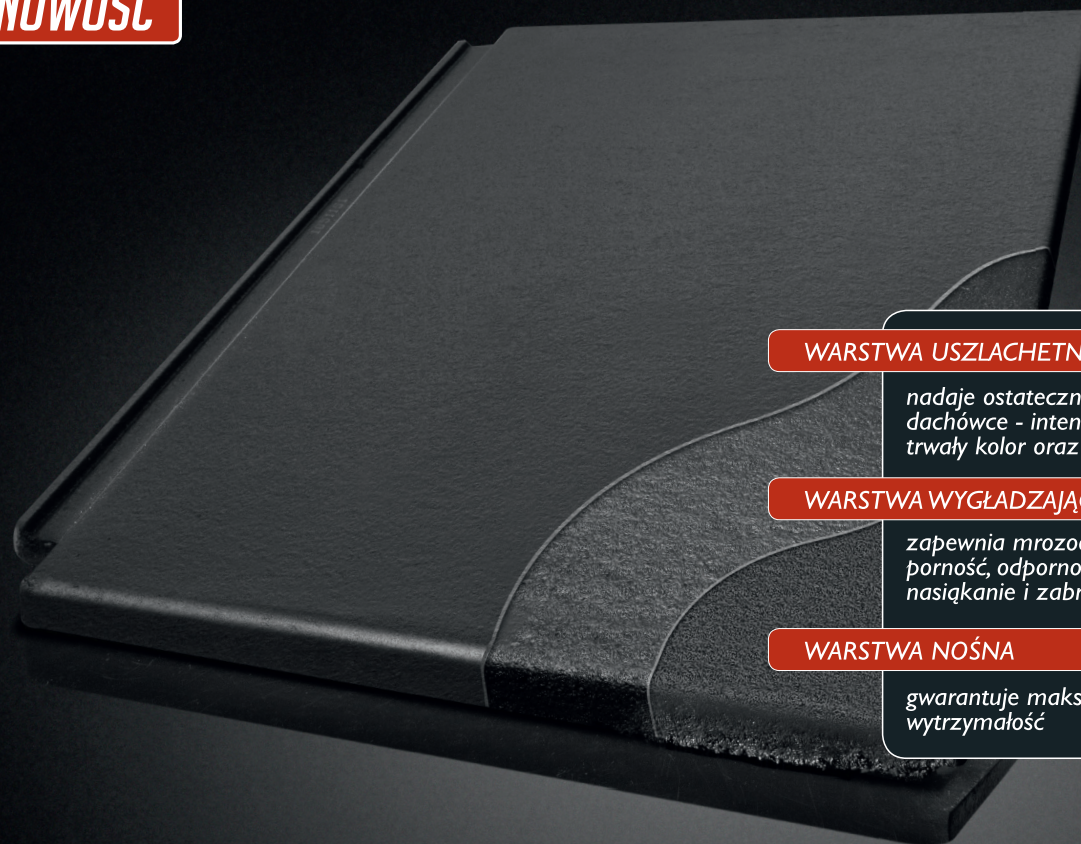

# DACHÓWKA TEVIVA **cisar**

linia nowoczesnej architektury

**NOWOŚĆ**

#### WARSTWA USZLACHETNIAJĄCA

nadaje ostateczny wygląd dachówce - intensywny, trwały kolor oraz połysk